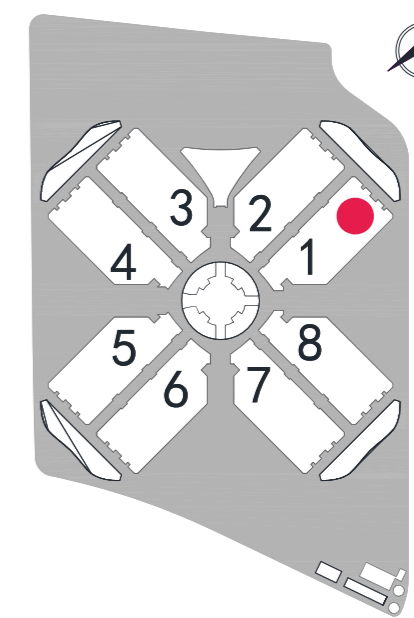

# 1号馆布展平面图 Hall No.1 Layout Plan

国家会展中心（上海）  
National Exhibition and Convention Center (Shanghai)  
中国上海青浦区盈港东路168号  
168, East Yinggang Road Qingpu Area, Shanghai P. R. C.

中国国际纺织机械展览会暨ITMA亚洲展览会  
ITMA ASIA + CITME 2016

## 2号馆布展平面图 Hall No.2 Layout Plan

国家会展中心（上海）  
National Exhibition and Convention Center (Shanghai)  
中国上海青浦区盈港东路168号  
168, East Yinggang Road Qingpu Area, Shanghai P. R. C.

中国国际纺织机械展览会暨ITMA亚洲展览会  
ITMA ASIA + CITME 2016