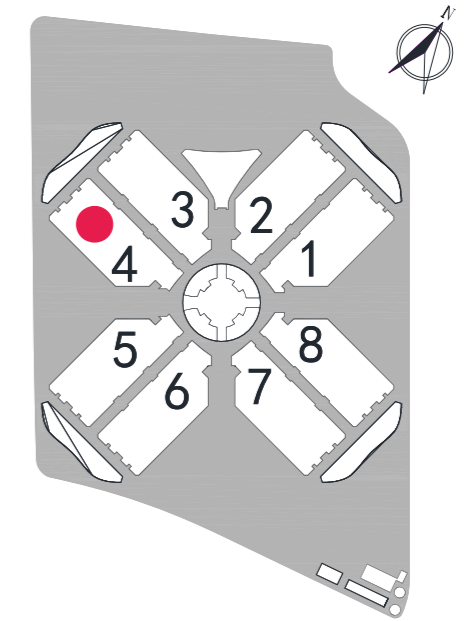

### 3号馆布展平面图 Hall No.3 Layout Plan

国家会展中心（上海）  
National Exhibition and Convention Center (Shanghai)  
中国上海青浦区盈港东路168号  
168, East Yinggang Road Qingpu Area, Shanghai P. R. C.

中国国际纺织机械展览会暨ITMA亚洲展览会  
ITMA ASIA + CITME 2016

### 4.1号馆布展平面图 Hall No. 4.1 Layout Plan

国家会展中心（上海）  
National Exhibition and Convention Center (Shanghai)  
中国上海青浦区盈港东路168号  
168, East Yinggang Road Qingpu Area, Shanghai P. R. C.

中国国际纺织机械展览会暨ITMA亚洲展览会  
ITMA ASIA + CITME 2016

## 5.1号馆布展平面图 Hall No. 5.1 Layout Plan

国家会展中心（上海）  
National Exhibition and Convention Center (Shanghai)  
中国上海青浦区盈港东路168号  
168, East Yinggang Road Qingpu Area, Shanghai P. R. C.

中国国际纺织机械展览会暨ITMA亚洲展览会  
ITMA ASIA + CITME 2016