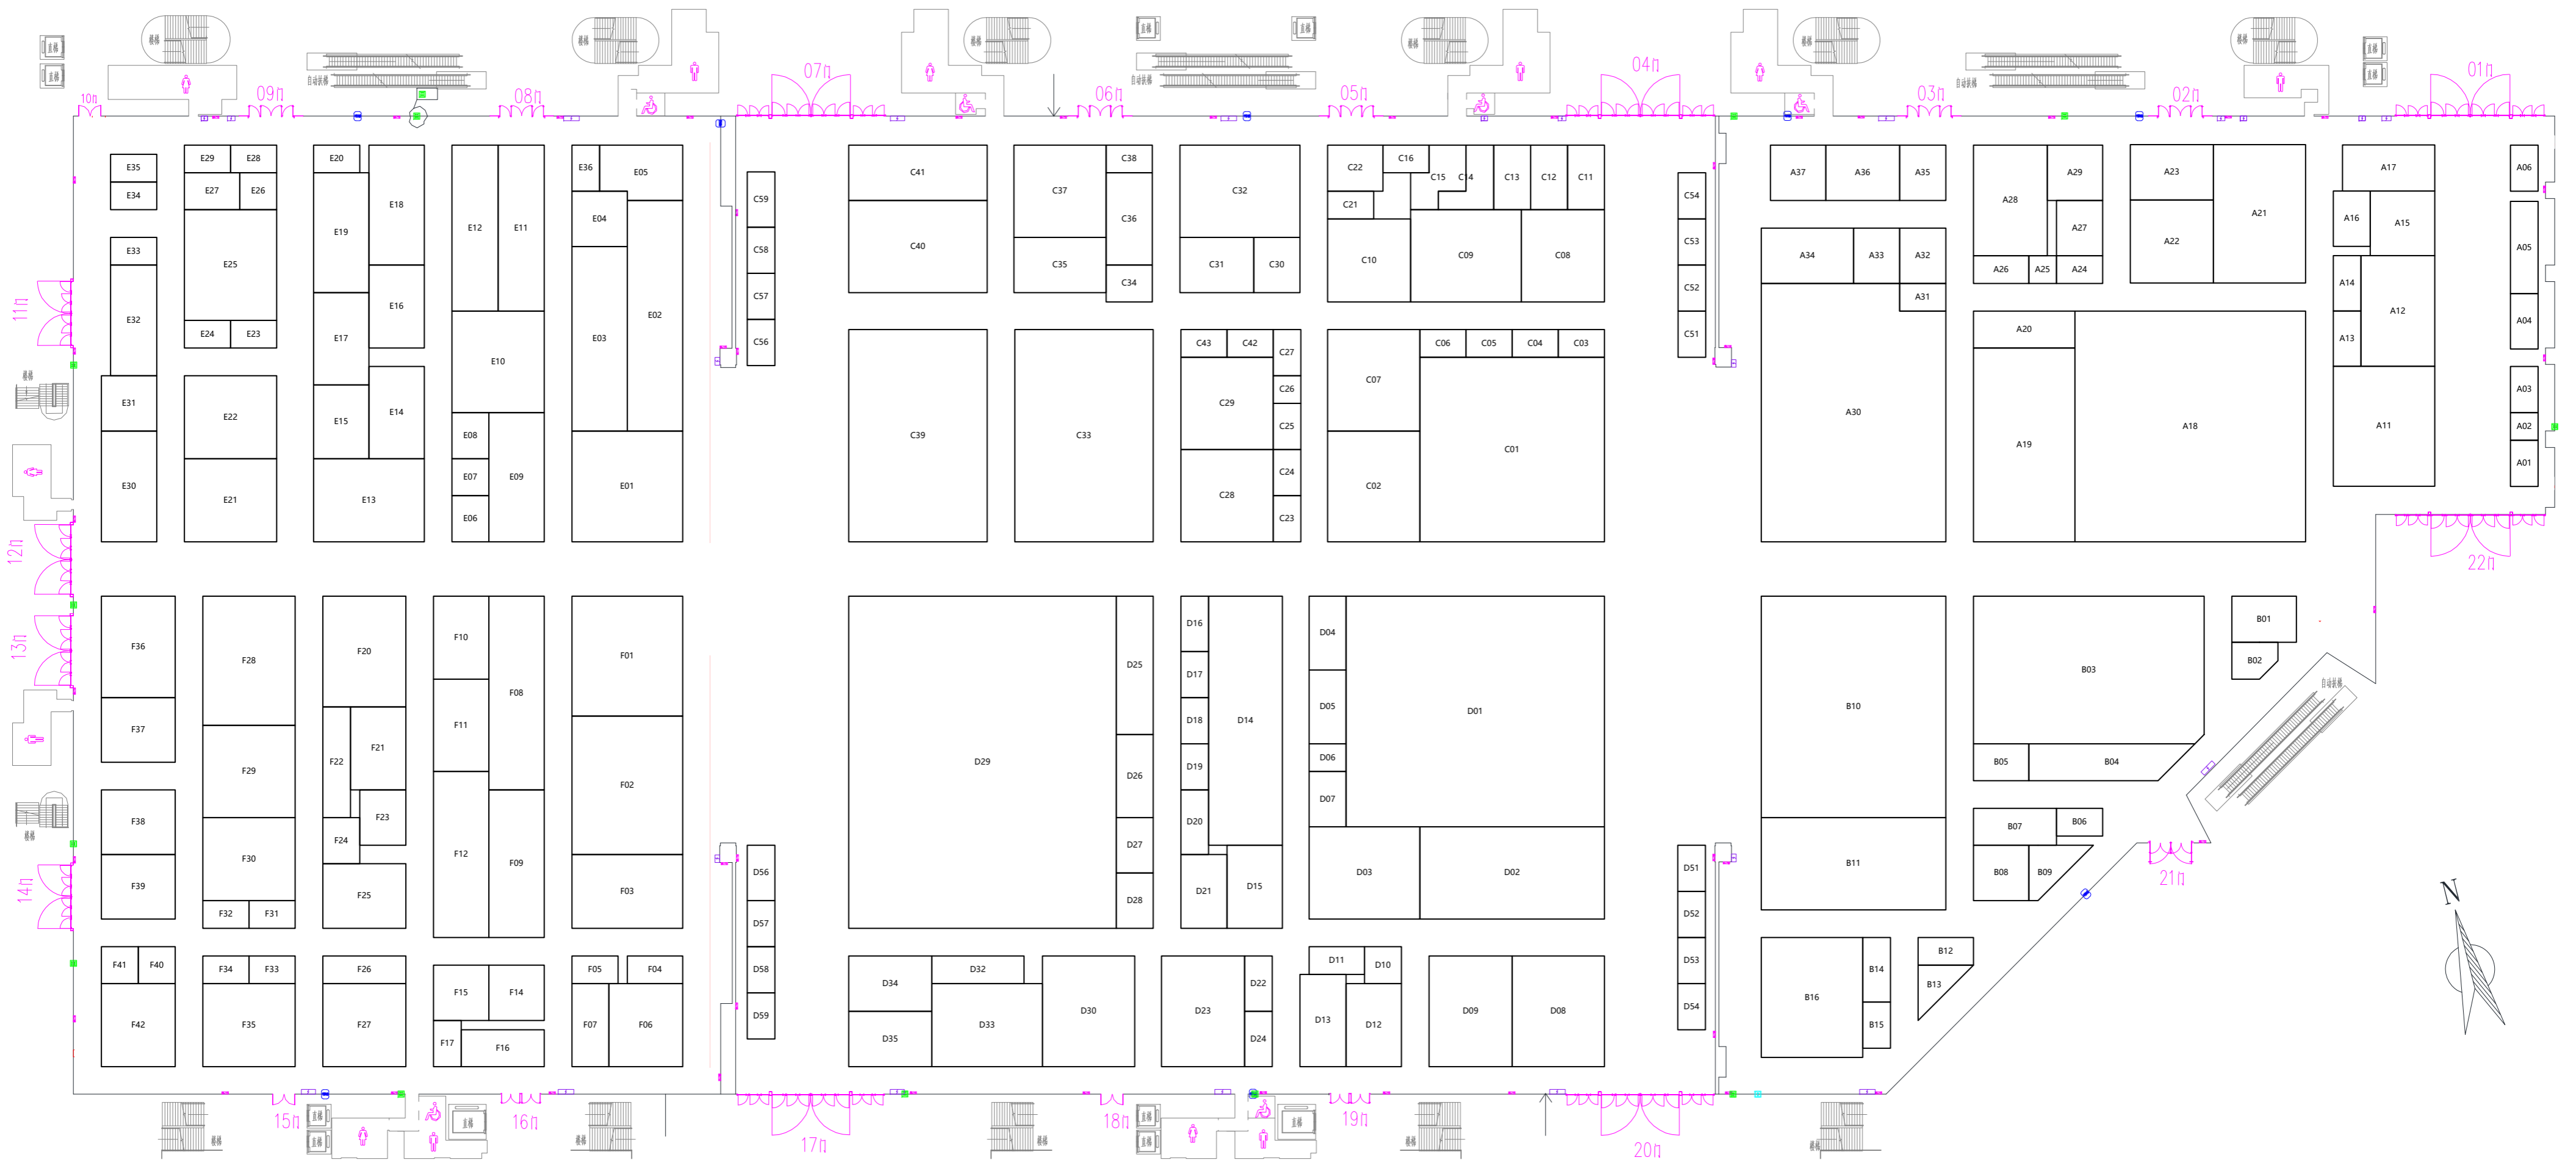

### 3号馆布展平面图 Hall No.3 Layout Plan

国家会展中心（上海）  
National Exhibition and Convention Center (Shanghai)  
中国上海青浦区盈港东路168号  
168, East Yinggang Road Qingpu Area, Shanghai P. R. C.

中国国际纺织机械展览会暨ITMA亚洲展览会  
ITMA ASIA + CITME 2016

### 4.1号馆布展平面图 Hall No. 4.1 Layout Plan

国家会展中心（上海）  
National Exhibition and Convention Center (Shanghai)  
中国上海青浦区盈港东路168号  
168, East Yinggang Road Qingpu Area, Shanghai P. R. C.

中国国际纺织机械展览会暨ITMA亚洲展览会  
ITMA ASIA + CITME 2016