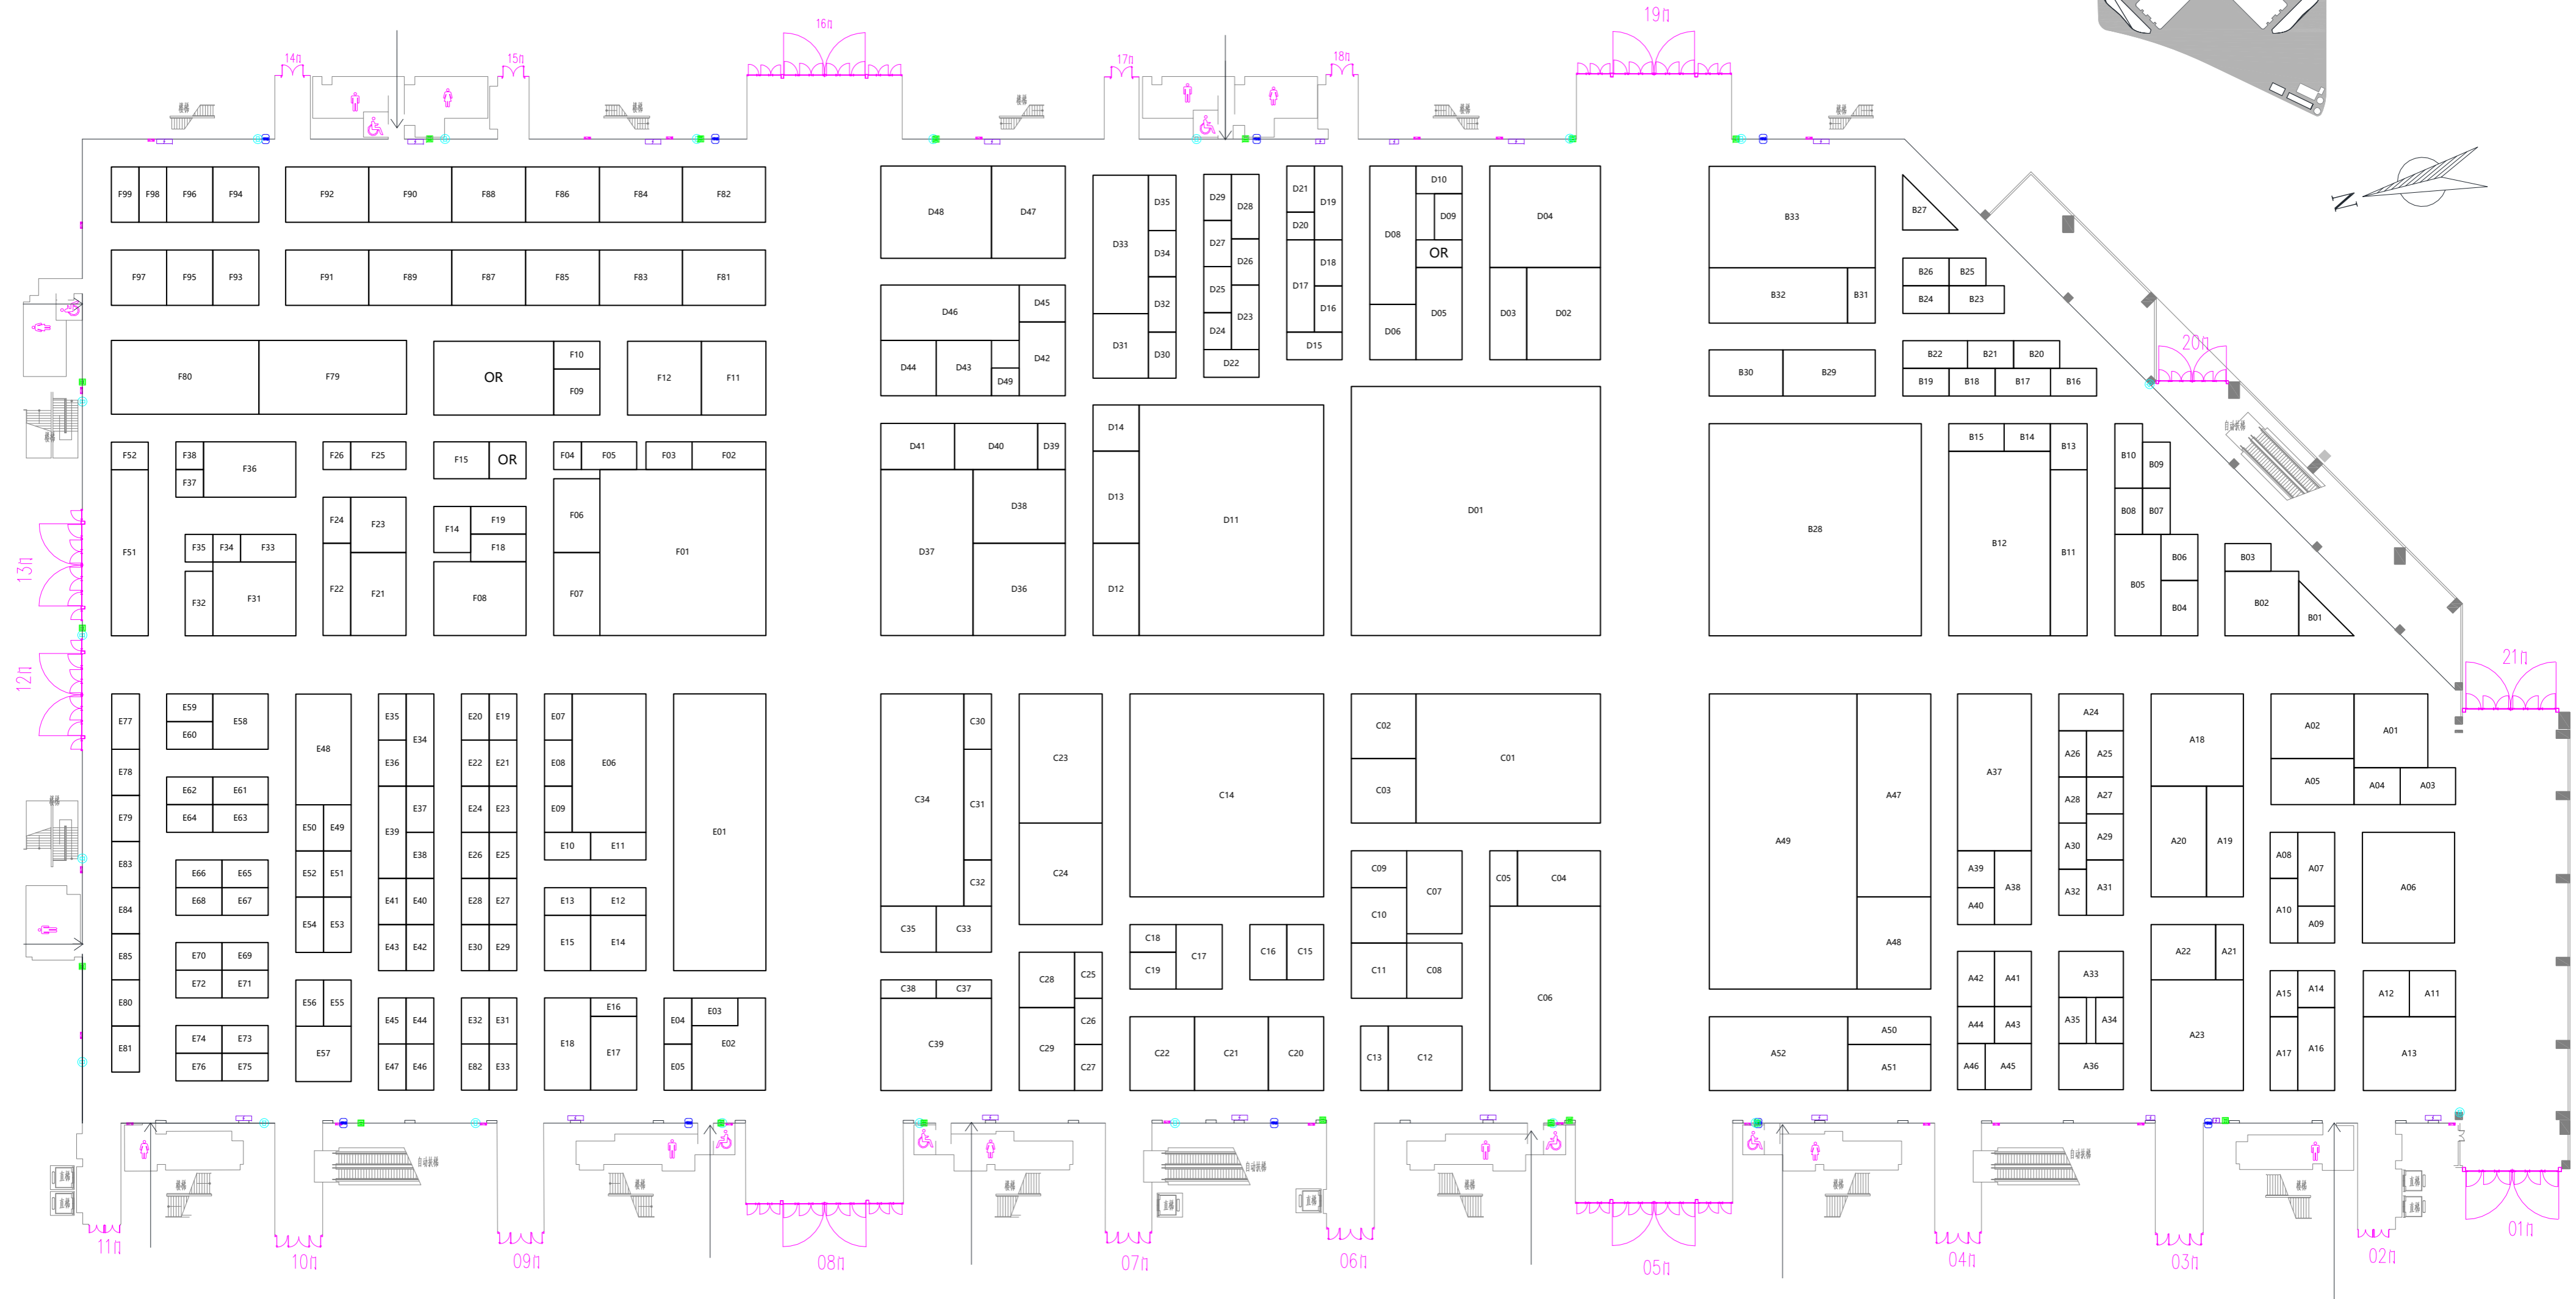

# 1号馆布展平面图 Hall No.1 Layout Plan

国家会展中心（上海）  
National Exhibition and Convention Center (Shanghai)  
中国上海青浦区盈港东路168号  
168, East Yinggang Road Qingpu Area, Shanghai P. R. C.

中国国际纺织机械展览会暨ITMA亚洲展览会  
ITMA ASIA + CITME 2016

## 2号馆布展平面图 Hall No.2 Layout Plan

国家会展中心（上海）  
National Exhibition and Convention Center (Shanghai)  
中国上海青浦区盈港东路168号  
168, East Yinggang Road Qingpu Area, Shanghai P. R. C.

中国国际纺织机械展览会暨ITMA亚洲展览会  
ITMA ASIA + CITME 2016