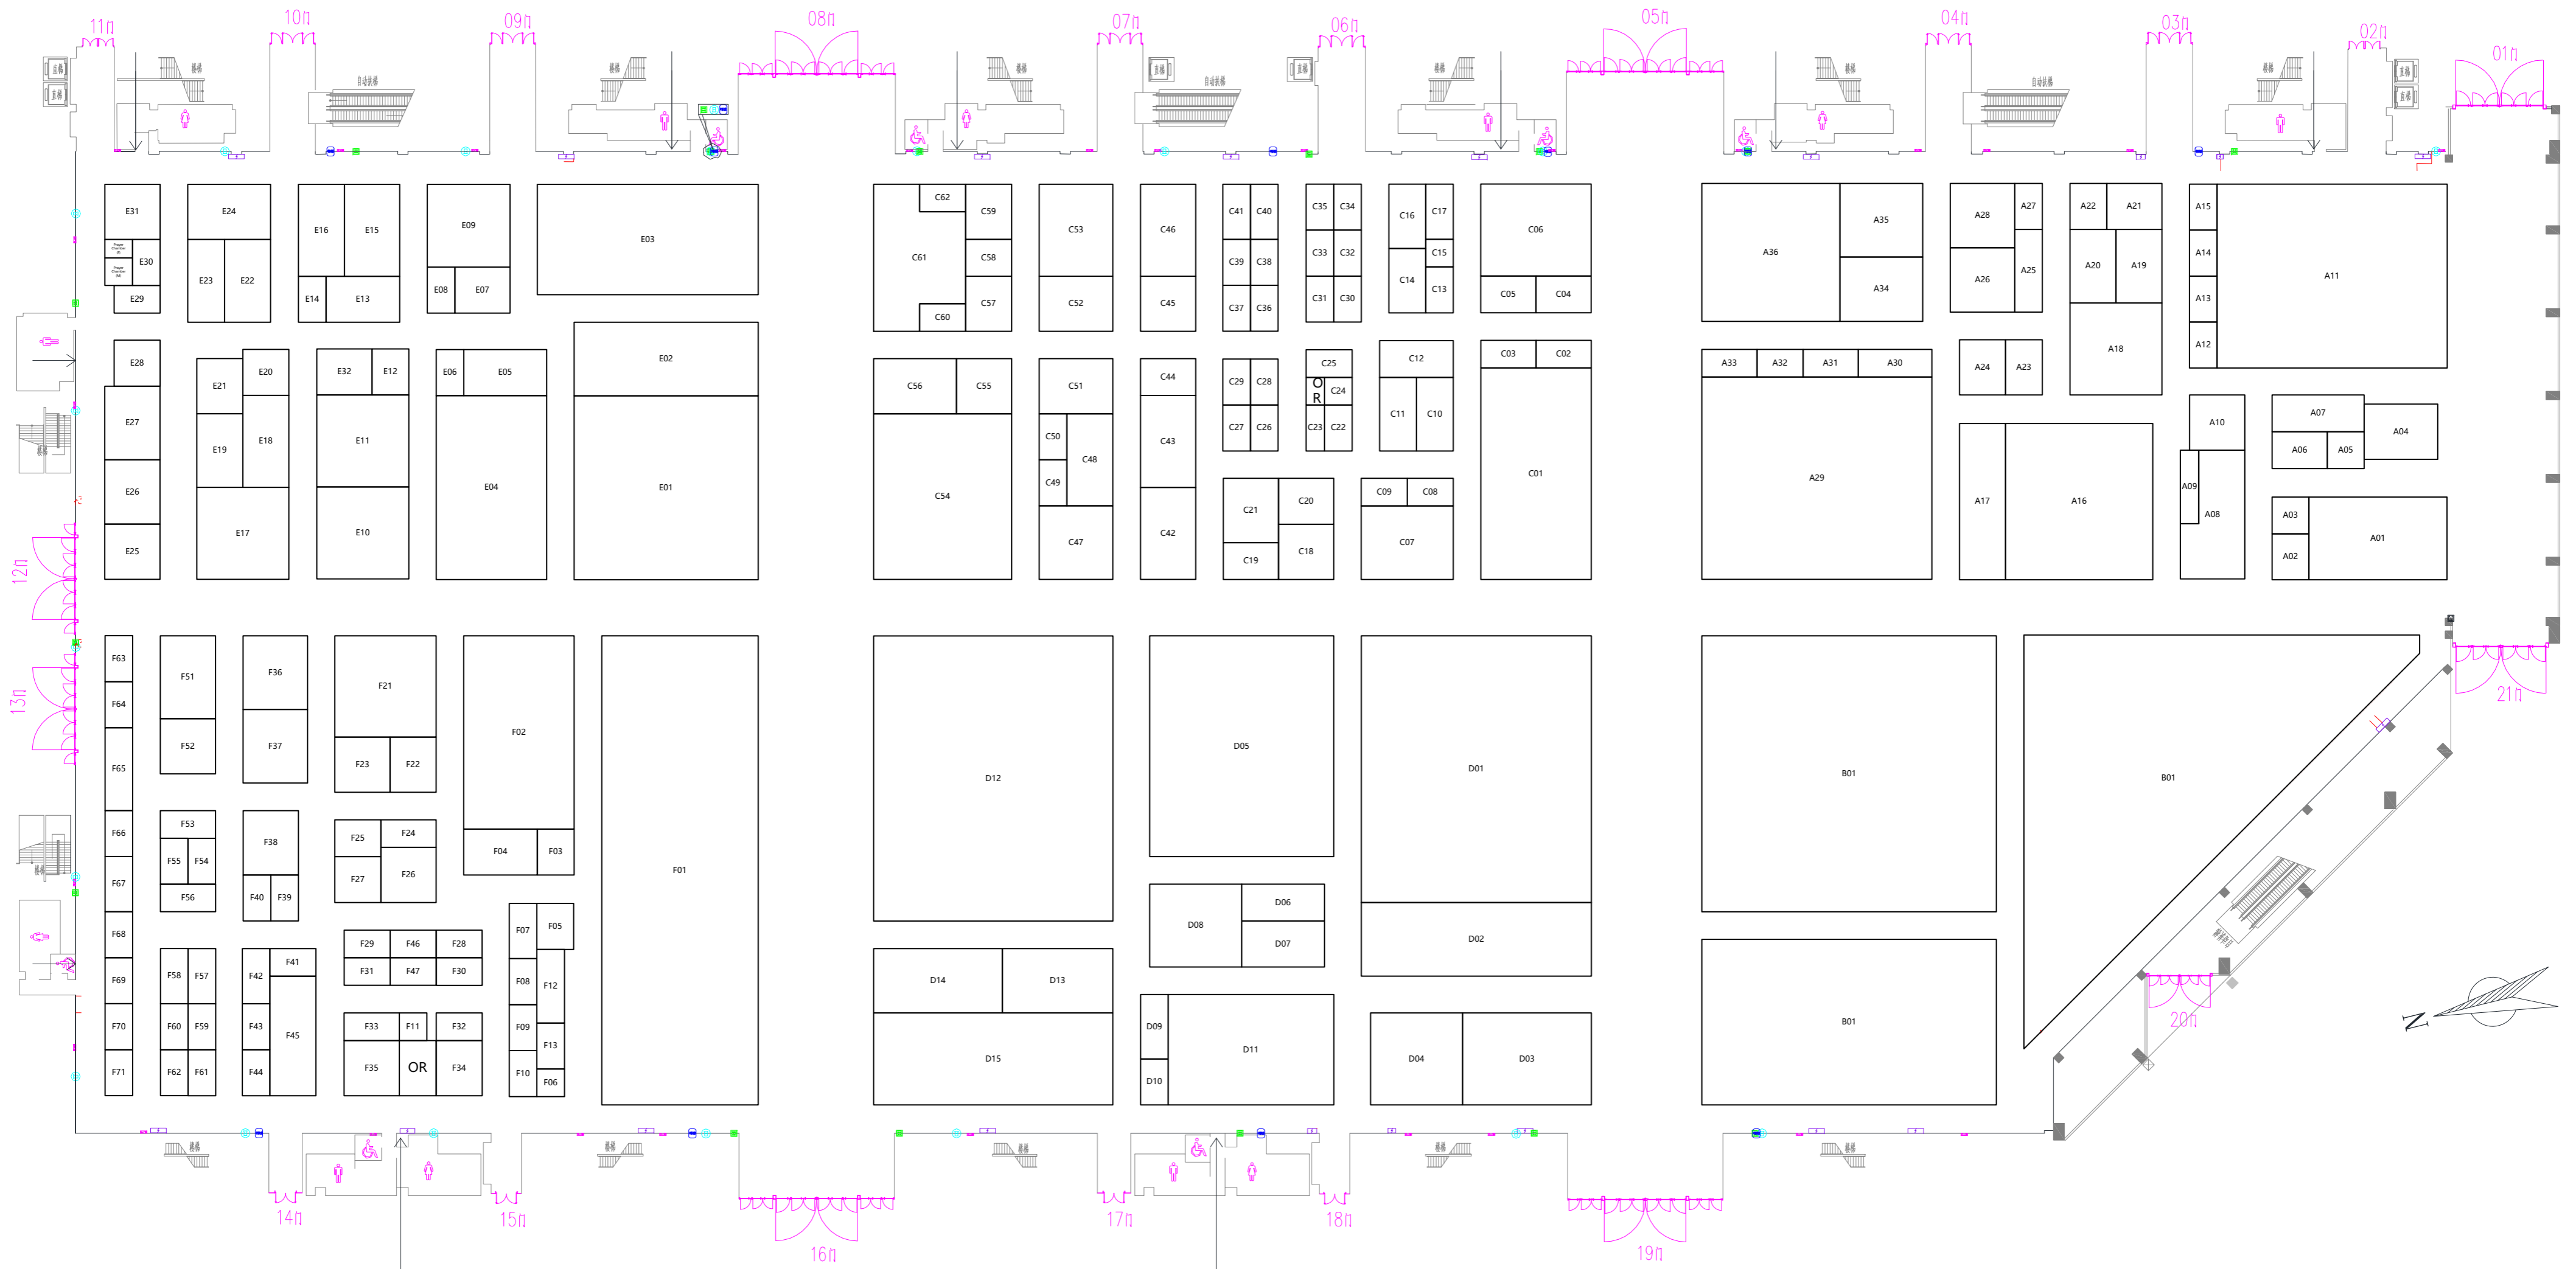

# 1号馆布展平面图 Hall No.1 Layout Plan

国家会展中心（上海）  
National Exhibition and Convention Center (Shanghai)  
中国上海青浦区盈港东路168号  
168, East Yinggang Road Qingpu Area, Shanghai P. R. C.

中国国际纺织机械展览会暨ITMA亚洲展览会  
ITMA ASIA + CITME 2016

## 2号馆布展平面图 Hall No.2 Layout Plan

国家会展中心（上海）  
National Exhibition and Convention Center (Shanghai)  
中国上海青浦区盈港东路168号  
168, East Yinggang Road Qingpu Area, Shanghai P. R. C.

中国国际纺织机械展览会暨ITMA亚洲展览会  
ITMA ASIA + CITME 2016