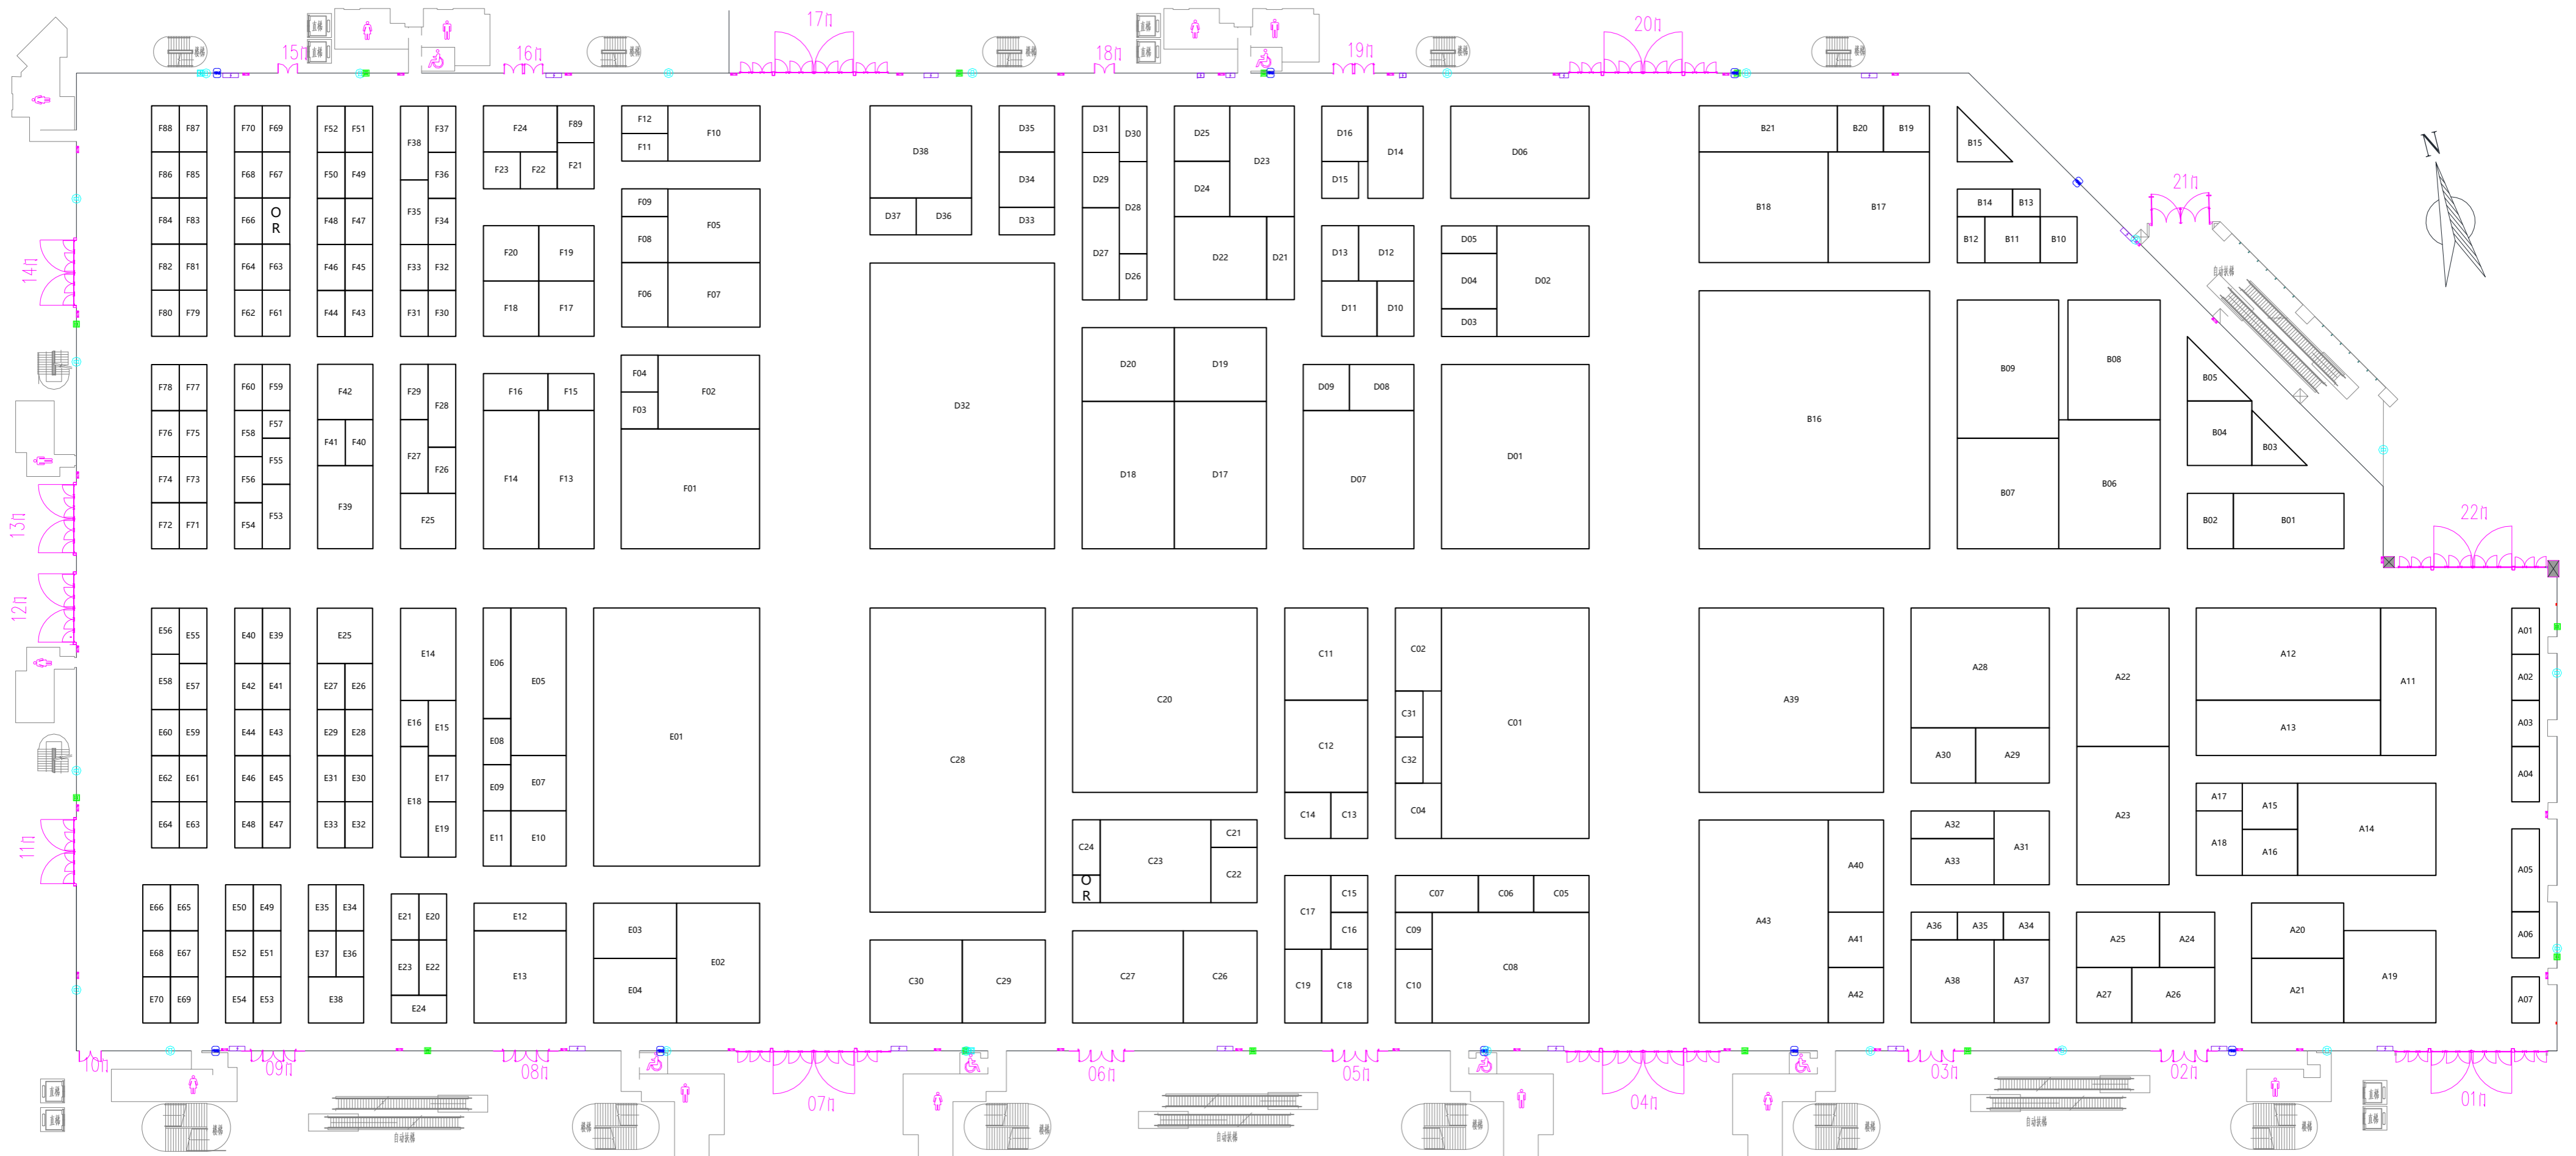

## 2号馆布展平面图 Hall No.2 Layout Plan

国家会展中心（上海）  
National Exhibition and Convention Center (Shanghai)  
中国上海青浦区盈港东路168号  
168, East Yinggang Road Qingpu Area, Shanghai P. R. C.

中国国际纺织机械展览会暨ITMA亚洲展览会  
ITMA ASIA + CITME 2016

### 3号馆布展平面图 Hall No.3 Layout Plan

国家会展中心（上海）  
National Exhibition and Convention Center (Shanghai)  
中国上海青浦区盈港东路168号  
168, East Yinggang Road Qingpu Area, Shanghai P. R. C.

中国国际纺织机械展览会暨ITMA亚洲展览会  
ITMA ASIA + CITME 2016

### 4.1号馆布展平面图 Hall No. 4.1 Layout Plan

国家会展中心（上海）  
National Exhibition and Convention Center (Shanghai)  
中国上海青浦区盈港东路168号  
168, East Yinggang Road Qingpu Area, Shanghai P. R. C.

中国国际纺织机械展览会暨ITMA亚洲展览会  
ITMA ASIA + CITME 2016