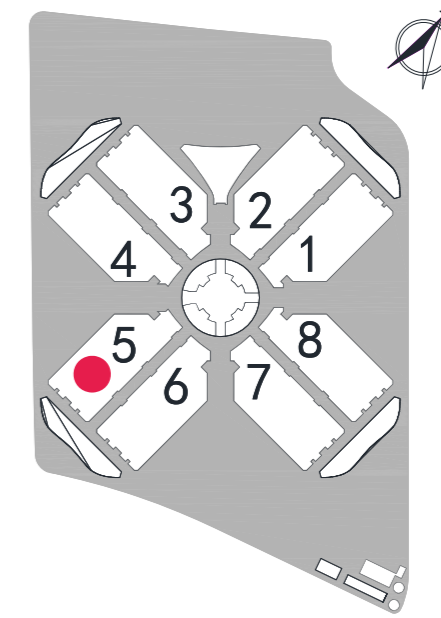

### 3号馆布展平面图 Hall No.3 Layout Plan

国家会展中心（上海）  
National Exhibition and Convention Center (Shanghai)  
中国上海青浦区盈港东路168号  
168, East Yinggang Road Qingpu Area, Shanghai P. R. C.

中国国际纺织机械展览会暨ITMA亚洲展览会  
ITMA ASIA + CITME 2016

### 4.1号馆布展平面图 Hall No. 4.1 Layout Plan

国家会展中心（上海）  
National Exhibition and Convention Center (Shanghai)  
中国上海青浦区盈港东路168号  
168, East Yinggang Road Qingpu Area, Shanghai P. R. C.

中国国际纺织机械展览会暨ITMA亚洲展览会  
ITMA ASIA + CITME 2016

## 5.1号馆布展平面图 Hall No. 5.1 Layout Plan

国家会展中心（上海）  
National Exhibition and Convention Center (Shanghai)  
中国上海青浦区盈港东路168号  
168, East Yinggang Road Qingpu Area, Shanghai P. R. C.

中国国际纺织机械展览会暨ITMA亚洲展览会  
ITMA ASIA + CITME 2016